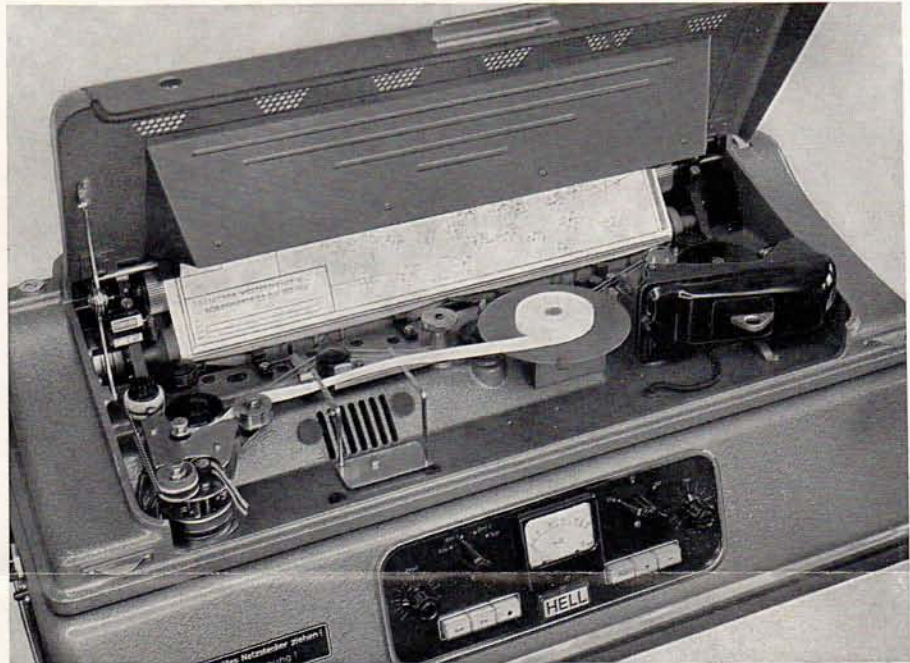

Der Blattschreiber BS 109 ist für die Zusammenarbeit mit dem HELLFAX-Wetterkartengeber WF 204 vorgesehen, dessen Kartenformat 453 x 559 Millimeter (18 x 22 Zoll) beträgt und der eine Einrichtung für Tandembetrieb enthält. Der Blattschreiber kann jedoch auch mit jedem anderen Wetterkartengeber zusammenarbeiten, da die Umschaltmöglichkeit von

Zeilenfolge und Polarität des Phasen- sowie Bildsignals eine Anpassung an alle überhaupt denkbaren Übertragungssysteme erlaubt. Geber, die das internationale Format 457 x 559 mm aussenden, werden vom Blattschreiber in Originalgröße empfangen; andere Formate werden entsprechend vergrößert oder verkleinert aufgeschrieben.

Ansicht des Schreibsystems, des Umdruckbandes und der Abwischvorrichtung mit Fließpapierstreifen bei geöffnetem Deckel

Stromversorgung für Blattschreiber BS 109

Weiteres Zubehör: Anschlußkabel
Schutzüberzug
Ersatzteilkasten
Bedienungsanleitung
1 Rolle Papier

Technische Daten:

Äußere Abmessungen des Blattschreiber:	Breite : 780 mm	Tiefe : 500 mm	Höhe : 400 mm	Gewicht: 64 kg
Äußere Abmessungen des Netzteils:	Breite : 370 mm	Tiefe : 270 mm	Höhe : 200 mm	Gewicht: 23 kg
Betriebsspannung:	220 Volt, 50 bis 60 Hz			
Leistungsaufnahme:	350 VA			
Röhren:	Standardröhren			
min. Eingangsspannung:	-20 db (75 mV an 600 Ω)			
Modulation:	AM			
Papierbreite:	477 mm			
Schreibbreite:	453 mm			
Rollendurchmesser:	max. 105 mm			
Papierrolle:	100 m Papierformat			
Modul:	576	288		
Vorschub:	3,8	1,9	Zeilen/mm	
Zeilenfolge:	60, 90, 120	60, 90, 120	pro Minute	
Papiergeschwindigkeit:	16, 24, 32	32, 48, 64	mm/Min.	
Übertragungszeit für eine Wetterkarte:	36, 24, 18	18, 12,	9 Minuten	
Selektivruf-Frequenz: (Normalausführung)	Start: 300 Hz		Stop: 450 Hz	
Selektivruf-Frequenz: (Sonderausführung)	Start Modul 576: 300 Hz		Start Modul 288: 675 Hz	
			Stop: 450 Hz	

DR. - ING. RUDOLF HELL · KIEL

FERNRUF: 75651 · TELEX: 029858 · TELEGRAMME: HELLGERAETE

Hell Verein / www.hell-kiel.de